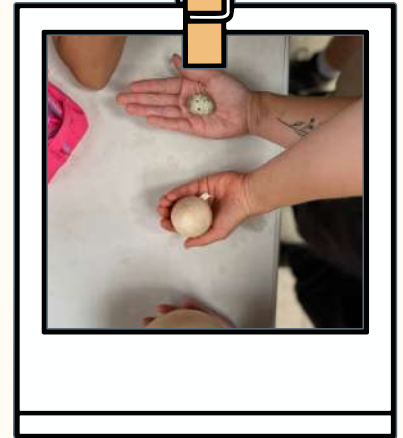

Des rires qui résonnent.
Des mains qui découvrent.
Des regards curieux.

Au Carré des Animaux, les expériences se vivent avec les sens,
les rencontres se font au rythme du vivant,
et les souvenirs naissent naturellement.